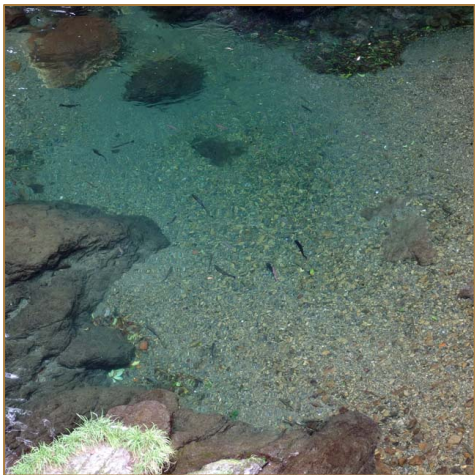

立岩の魚

養沢毛鉤専用釣場