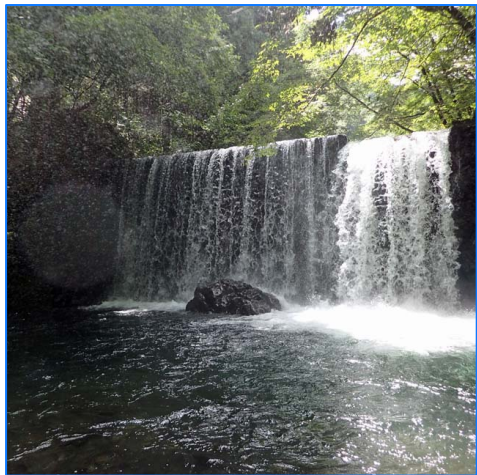

# 8

2017 Aug.

日	月	火	水	木	金	土
30	31	1	2	3	4	5
6	7	8	9	10	11	12
13	14	15	16	17	18	19
20	21	22	23	24	25	26
27	28	29	30	31	1	2

神谷堰堤

養沢毛鉤専用釣場