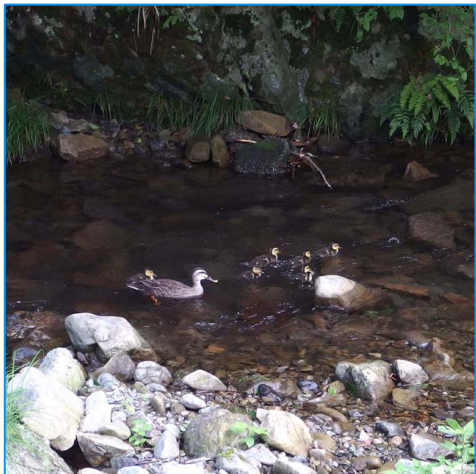

7

2019 Jul.

日	月	火	水	木	金	土
30	1	2	3	4	5	6
7	8	9	10	11	12	13
14	15	16	17	18	19	20
21	22	23	24	25	26	27
28	29	30	31	1	2	3

鴨の親子

養沢毛鉤専用釣場