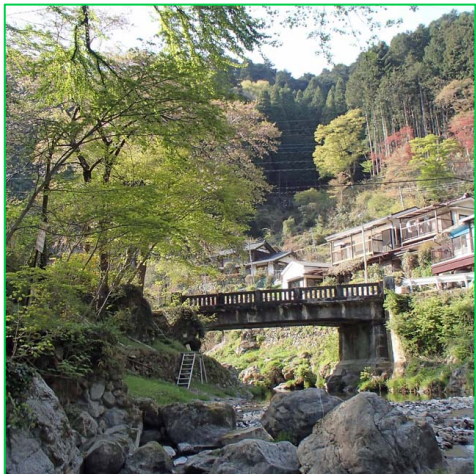

4

2019 Apr.

日	月	火	水	木	金	土
31	1	2	3	4	5	6
7	8	9	10	11	12	13
14	15	16	17	18	19	20
21	22	23	24	25	26	27
28	29	30	1	2	3	4

西野橋

養沢毛鉤専用釣場